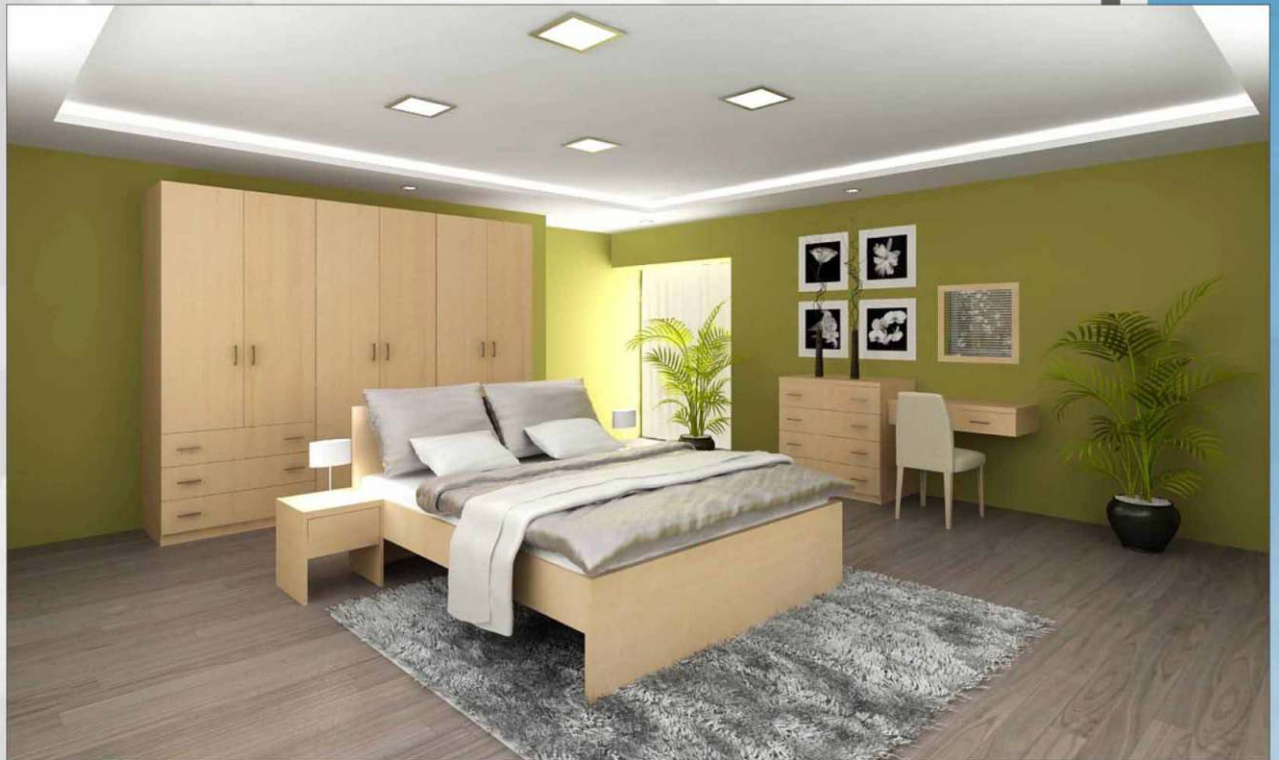

spálňový nábytok **JUNA**

JUNA spálňový nábytok

Posteľ dvojlôžková s panelom
JUN POS 1400 - 1476 x 2072 x 900
JUN POS 1600 - 1676 x 2072 x 900
JUN POS 1800 - 1876 x 2072 x 900
JUN POS 2000 - 2076 x 2072 x 900