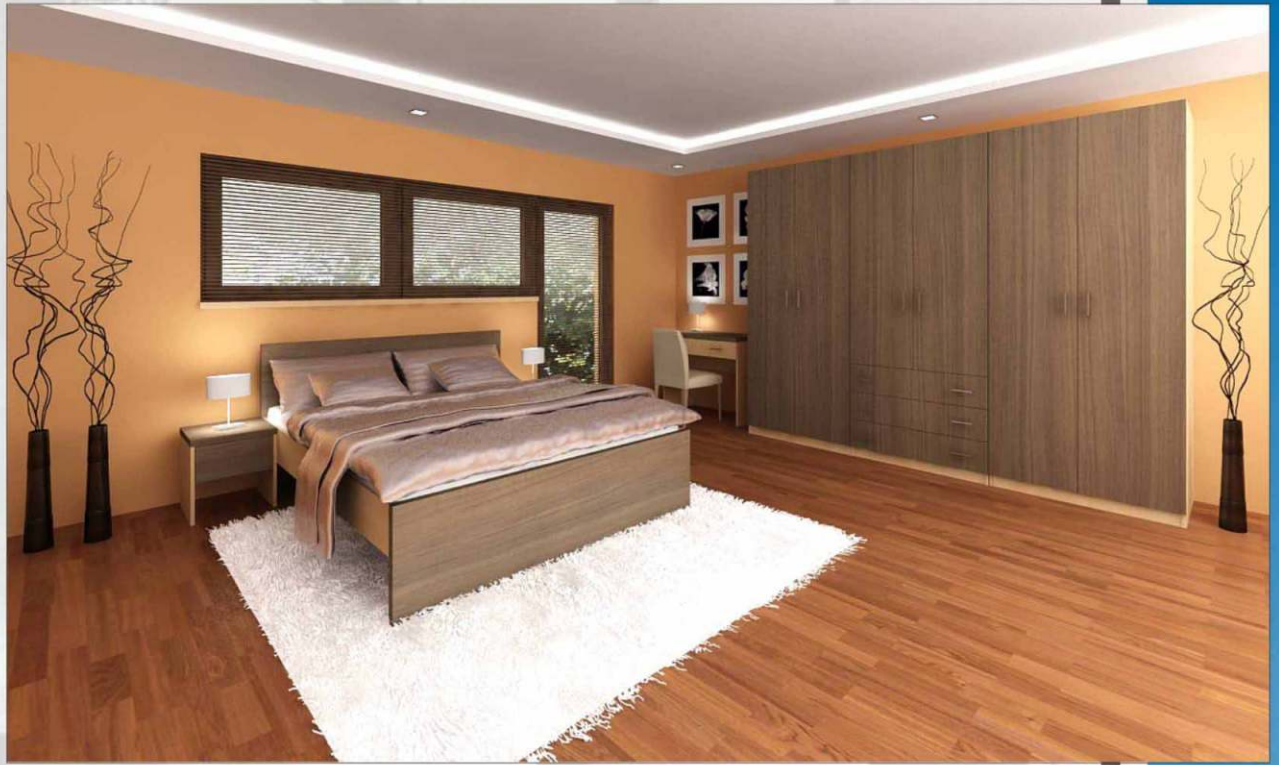

spálňový nábytok **JUNA**

JUNA spálňový nábytok

Posteľ dvojlôžková s panelom
JUN POS 1400 - 1476 x 2072 x 900
JUN POS 1600 - 1676 x 2072 x 900
JUN POS 1800 - 1876 x 2072 x 900
JUN POS 2000 - 2076 x 2072 x 900