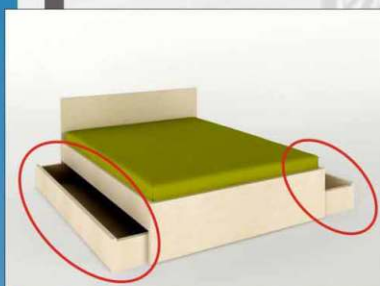

Úložný priestor k posteli JUNA
JUN POSZ 1400 - 618 x 1980 x 210
JUN POSZ 1600 - 718 x 1980 x 210
JUN POSZ 1800 - 818 x 1980 x 210