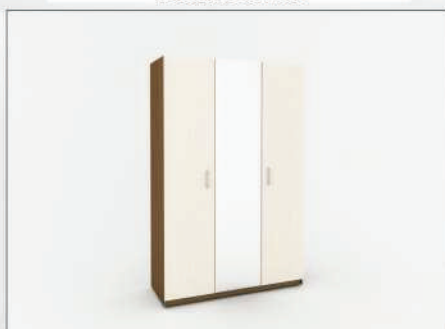

spálňový nábytok **POMONA**

POMONA spálňový nábytok

Posteľ
š x h x v
1570x2064x690 (matrac 1400)
1770x2064x690 (matrac 1600)
1970x2064x690 (matrac 1800)
2170x2064x690 (matrac 2000)

Nočný stolík
š x h x v
500x428x300
600x428x300

Komoda 3-zásuvová
š x h x v
800x530x750
1000x530x750
12000x530x750

Komoda 4-zásuvová
š x h x v
800x530x750
1000x530x750
12000x530x750

Skriňa kombinovaná
š x h x v
1493x600x2360

Skriňa kombinovaná
š x h x v
2488x600x2360

Skriňa kombinovaná
s obložením hrúbky 32mm
š x h x v
1493x600x2360

Skriňa kombinovaná
s obložením hrúbky 32mm
š x h x v
2488x600x2360

spálňový nábytok **POMONA**

POMONA spálňový nábytok

Kombinácia dekorov v základných zostavách a v kombináciách

Biela

Spálňová zostava POMONA - moderne spálňa nadobúda efekt honosného nábytku vďaka hrúbke materiálov 32 mm a fazetovými zrkadlami po celej výške dverí skriň. Samozrejmosťou sú ABS hrany hrúbky 2 mm a kvalitné kovanie s tlmením.